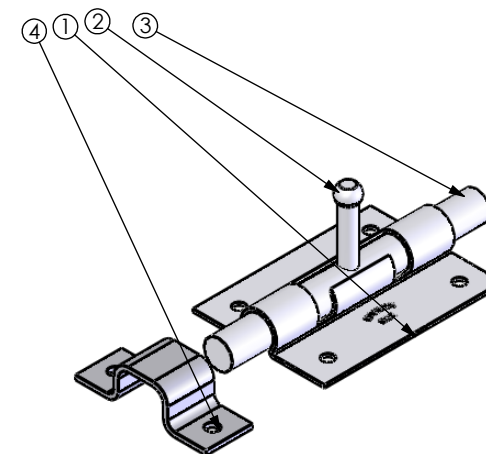

N. ITEM	CÓDIGO	QTD.
1	054030505008	1
2	05852002700400	1
3	054041720793	1
4	054070135012	1

Rev.	Descrição	Revisor	Data
	<p style="text-align: center;"><b>MAHLER</b> <b>INOX</b> <b>METALÚRGICA MAHLER LTDA</b> Rua Ítalo Raffo, 325 - CEP 94930-240 Cachoeirinha / RS - Brasil Fone: (51) 3303-3388 Fax: (51) 3303-3366</p>	<p>Projeto</p> <p>Eng° Vítor Mahler CREARS 125137-D Desenho</p> <p>Fábio Oliveira</p>	<p>DENOMINAÇÃO TARGETA FIO REDONDO 2"</p> <p>Material Aço Inox 304 Acabamento Polido Data 12/06/2006</p> <p>Escala Escala 1:1 Formato A3 Referência 21-63x44</p> <p>Cód. do Produto 01094150038</p>